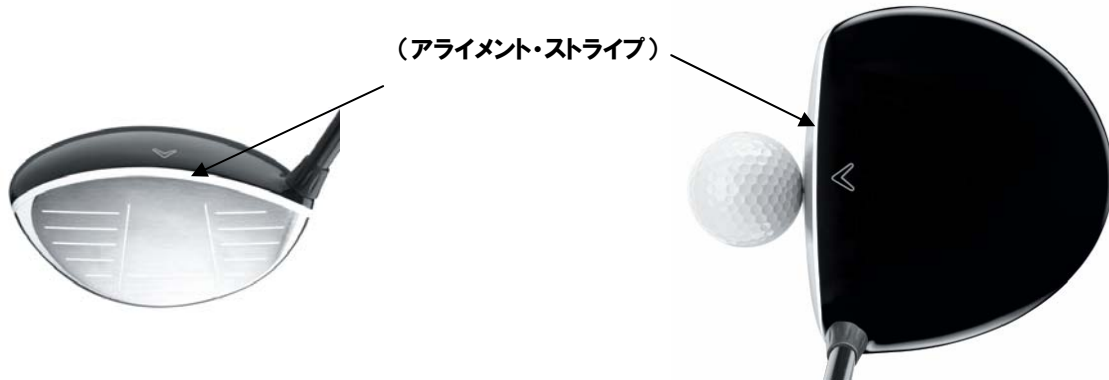

<2007年4月1日発表>

製品のおもな特徴

① アライメント・ストライプ ⇒ ターゲットに対して正確なアドレスを

白いアライメント・ストライプ

ドライバー・フェアウェイウッド共に、フェース部とクラウン部の間に白いラインを入れています。これにより、ターゲットに対して正確なアドレスを可能にしました。